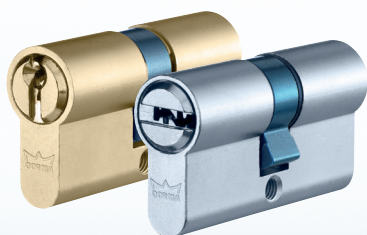

# КЛЮЧЕВЫЕ решения

От простого к технологичному. Широкий ассортимент цилиндров для замков DORMA.

от 2,75Евро

## Бюджетная серия

Серии **CBF-1, CBR-1, CBF-2 и CBR-2**  
2 класс безопасности по ГОСТ 5089-2011.  
Кол-во ключей – 5 шт.

## Высокотехнологичный цилиндр

Серии **PROFESSIONAL (DEC-462), MAGNETIC (DEC-261RM),  
GUARD (DEC-261)**  
- 4 класс безопасности по ГОСТ 5089-2011  
- Кол-во ключей – 5 шт.  
Серия **DEC-160**  
- 3 класс безопасности по ГОСТ 5089-2011  
- Кол-во ключей – 5 шт.

Быстрая и простая установка благодаря телескопическому решению для цилиндров и беспроводной конфигурации.