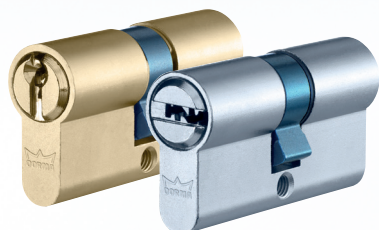

# КЛЮЧЕВЫЕ решения

От простого к технологичному. Широкий ассортимент цилиндров для замков DORMA.

от 2,75Евро

## Бюджетная серия

Серии **CBF-1, CBR-1, CBF-2 и CBR-2**  
2 класс безопасности по ГОСТ 5089-2011.  
Кол-во ключей – 5 шт.

## Высокотехнологичный цилиндр

Серии **PROFESSIONAL (DEC-462), MAGNETIC (DEC-261RM),  
GUARD (DEC-261)**  
- 4 класс безопасности по ГОСТ 5089-2011  
- Кол-во ключей – 5 шт.  
Серия **DEC-160**  
- 3 класс безопасности по ГОСТ 5089-2011  
- Кол-во ключей – 5 шт.

Быстрая и простая установка благодаря телескопическому решению для цилиндров и беспроводной конфигурации.